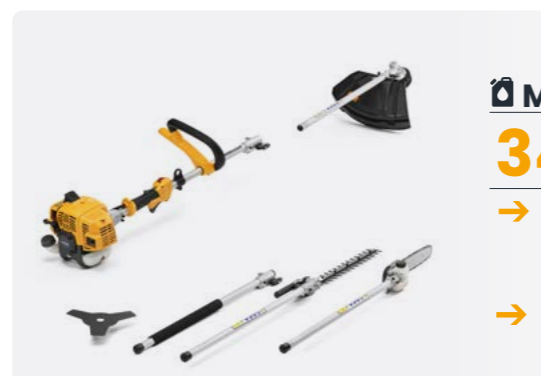

529 €

- → **Potencia / cilindrada** 1,70 kW / 52,8 cc
- → **Tipo de eje** ø 30 mm - Recto, tipo forestal
- → **Arranque** Facilitado/Easy Start Carburador electrónico
- → **Cabezal** Bump&Work/Hilo doble
- → **Arnés** Doble, confort

199 €

- → **Potencia / cilindrada** 1,6 kW / 38,5 cc
- → **Longitud barra** 35 cm
- → **Tipo de cadena** 3/8"-.050" (91PX-53X)
- → **Velocidad cadena** 22,80 m/s
- → **Bomba de aceite** Automática, regulable

249 €

- → **Potencia / cilindrada** 1,9 kW / 42,4 cc
- → **Longitud barra** 40 cm
- → **Tipo de cadena** 3/8"-.050" (95TXL-66X)
- → **Velocidad cadena** 23,10 m/s
- → **Bomba de aceite** Automática, regulable

349 €

- → **Potencia / cilindrada** 2 kW / 46,5 cc
- → **Longitud barra** 45 cm
- → **Tipo de cadena** 3/8"-.058" (21BPX-72X)
- → **Velocidad cadena** 23,10 m/s
- → **Bomba de aceite** Automática, regulable

229 €

- → **Potencia / cilindrada** 0,7 kW / 26,9 cc
- → **Longitud barra** 25 cm
- → **Tipo de cadena** 3/8"-.050" (91PX-40X)
- → **Velocidad cadena** 22,86 m/s
- → **Bomba de aceite** Automática

219 €

- → **Potencia / cilindrada** 0,65 kW / 22,5 cc
- → **Longitud cuchillas** 60 cm
- → **Longitud de corte** 46 cm
- → **Grosor de corte** ø 27 mm
- → **Tipo de mango** Giratorio 180° 3 posiciones

199 €

- → **Potencia / cilindrada** 0,8 kW / 27,6 cc
- → **Flujo volumétrico** 10,2 m³/min
- → **Velocidad máxima del aire** 72 m/s
- → **Sistema anti-vibración** Sí

499 €

- → **Potencia / cilindrada** 3,1 kW / 75,60 cc
- → **Flujo volumétrico** 25 m³/min
- → **Velocidad máxima del aire** 100 m/s
- → **Sistema anti-vibración** Sí

MT 330 - 5 in 1

349 €

- → **Potencia / cilindrada** 0,7 kW / 25,4 cc
- → **Accesorios incluidos** Cortasetos, sierra de poda, desbrozadora, je extensible, disco de corte

Herramienta multifunción 5 en 1 con un motor de gasolina de 25,4 cc que se puede utilizar como desbrozadora con cabezal de corte o cuchilla metálica, cortasetos o motosierra utilizando las piezas y los accesorios suministrados. Todas las piezas y accesorios pueden utilizarse con una barra de extensión de 70 cm.

Limpieza y cuidado del suelo

~~179 €~~
169 €

- → **Fuente de alimentación** Eléctrica, con cable
- → **Presión máxima** 135 bar
- → **Caudal nominal máximo** 440 l/h
- → **Dispositivo para detergente** Pulverizador de espuma (0,4 L)

~~299 €~~
289 €

- → **Fuente de alimentación** Eléctrica, con cable
- → **Presión máxima** 145 bar
- → **Caudal nominal máximo** 450 l/h
- → **Dispositivo para detergente** Pulverizador de espuma (0,4 L)

~~479 €~~
459 €

- → **Fuente de alimentación** Eléctrica, con cable
- → **Presión máxima** 150 bar
- → **Caudal nominal máximo** 520 l/h
- → **Dispositivo para detergente** Depósito incorporado (1 L)

~~469 €~~
449 €

- → **Fuente de alimentación** Empuje
- → **Anchura de trabajo** 75 cm
- → **Rendimiento de barrido** 2.900 m²/h

~~579 €~~
549 €

- → **Fuente de alimentación** Empuje
- → **Anchura de trabajo** 77 cm
- → **Rendimiento de barrido** 3.300 m²/h

~~299 €~~
289 €

- → **Fuente de alimentación** Eléctrica, con cable
- → **Potencia** 2,5 kW
- → **Método de corte** Rodillo giratorio - 8 dientes